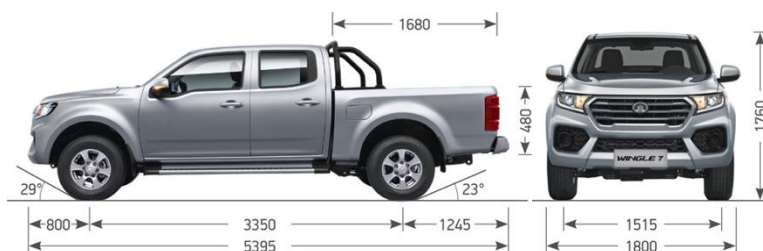

ЦВЕТ

Белый

Серый*

Черный*

Красный*

Оранжевый*

ГАБАРИТНЫЕ РАЗМЕРЫ

ООО Хавейл Мотор Рус оставляет за собой исключительное право вносить любые конструктивные изменения в любую комплектацию автомобиля без предварительного уведомления.

На некоторых автомобилях GWM может отсутствовать система/устройство вызова экстренных оперативных служб (блок ЭРА-ГЛОНАСС).

*МЦП – Максимальная Цена Перепродажи в рублях. Доплата за цвет 30 000 рублей. В настоящей листовке приведенная цена носит информационный характер и не является публичной офертой. Представленные на фотографиях модификации могут отличаться от поставляемых в РФ. Для уточнения комплектаций автомобилей и получения дополнительной информации обращайтесь к официальным дилерам HAVAL.