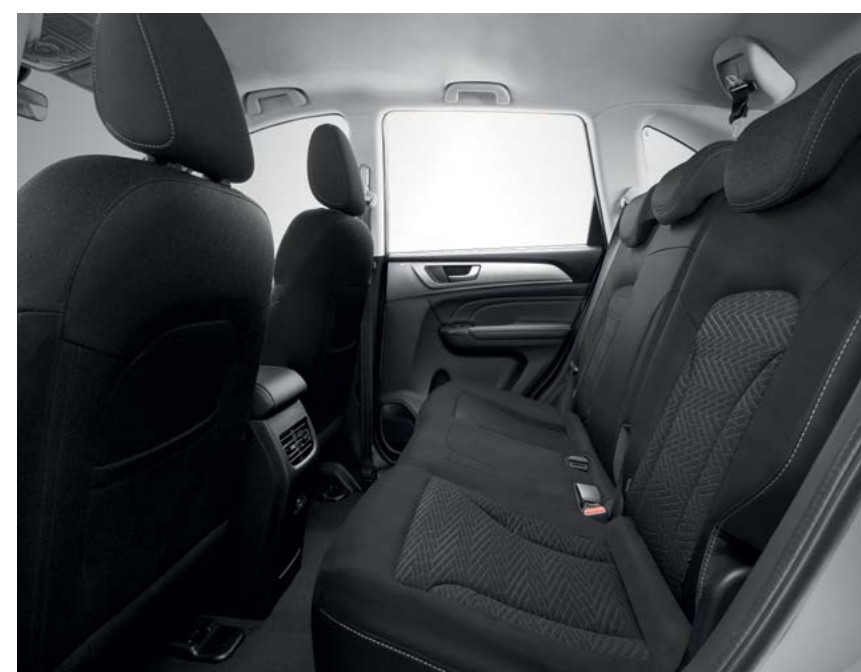

Современный дизайн со сбалансированными пропорциями кузова, стильная решетка радиатора, полностью светодиодная оптика, противотуманные фары, 17-дюймовые легкосплавные колесные диски.

ОТКРЫВАЕТ ВОЗМОЖНОСТИ

Подогрев передних сидений, сенсорный экран мультимедийной системы 10,25", подушки безопасности для водителя и пассажира, климат-контроль, система бесключевого доступа, многофункциональное рулевое колесо.

Светодиодные фары

Светодиодные фонари

Камера заднего вида
и парктроники

Надежная роботизированная АКПП

17" легкосплавные колесные диски

Мультимедийная система 10,25"

Просторный задний ряд
с креплением ISOFIX