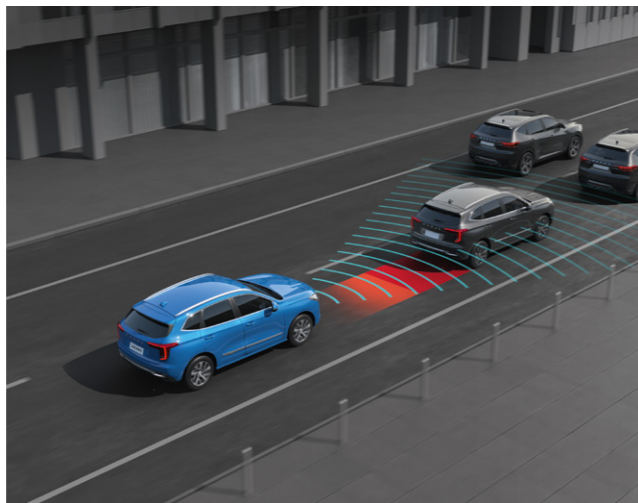

ДРАЙВИТЬ ИНТЕЛЛЕКТУАЛЬНО И БЕЗОПАСНО

Исследуйте мир вместе со встроенным адаптивным круиз-контролем и интеллектуальными системами безопасности Haval Smart Drive.

Получайте всю необходимую информацию о дорожных знаках, приближении пешеходов или велосипедистов, используйте автоматический сброс скорости при возникновении экстренной необходимости даже на малых скоростях, а также помощь при выезде на перекрестки.

Smart Drive — интеллектуальные системы безопасности «смарт драйв».

Система экстренного торможения на низких скоростях