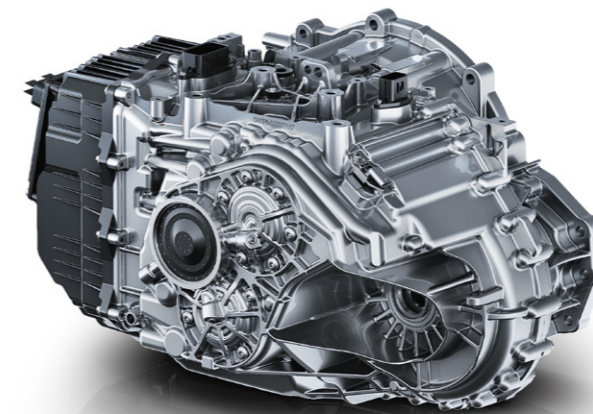

7-ступенчатая коробка передач с двойным сцеплением «мокрого» типа