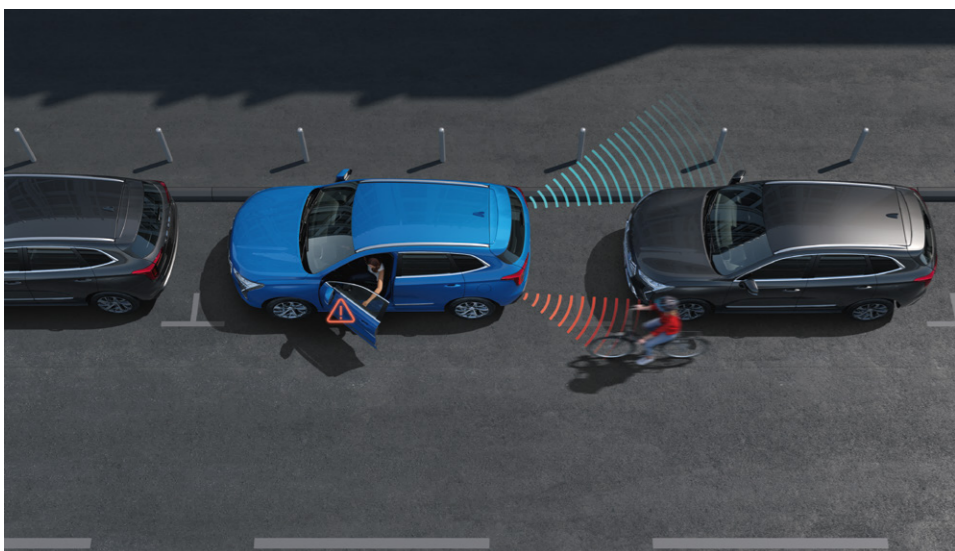

Система оповещения об открытии дверей