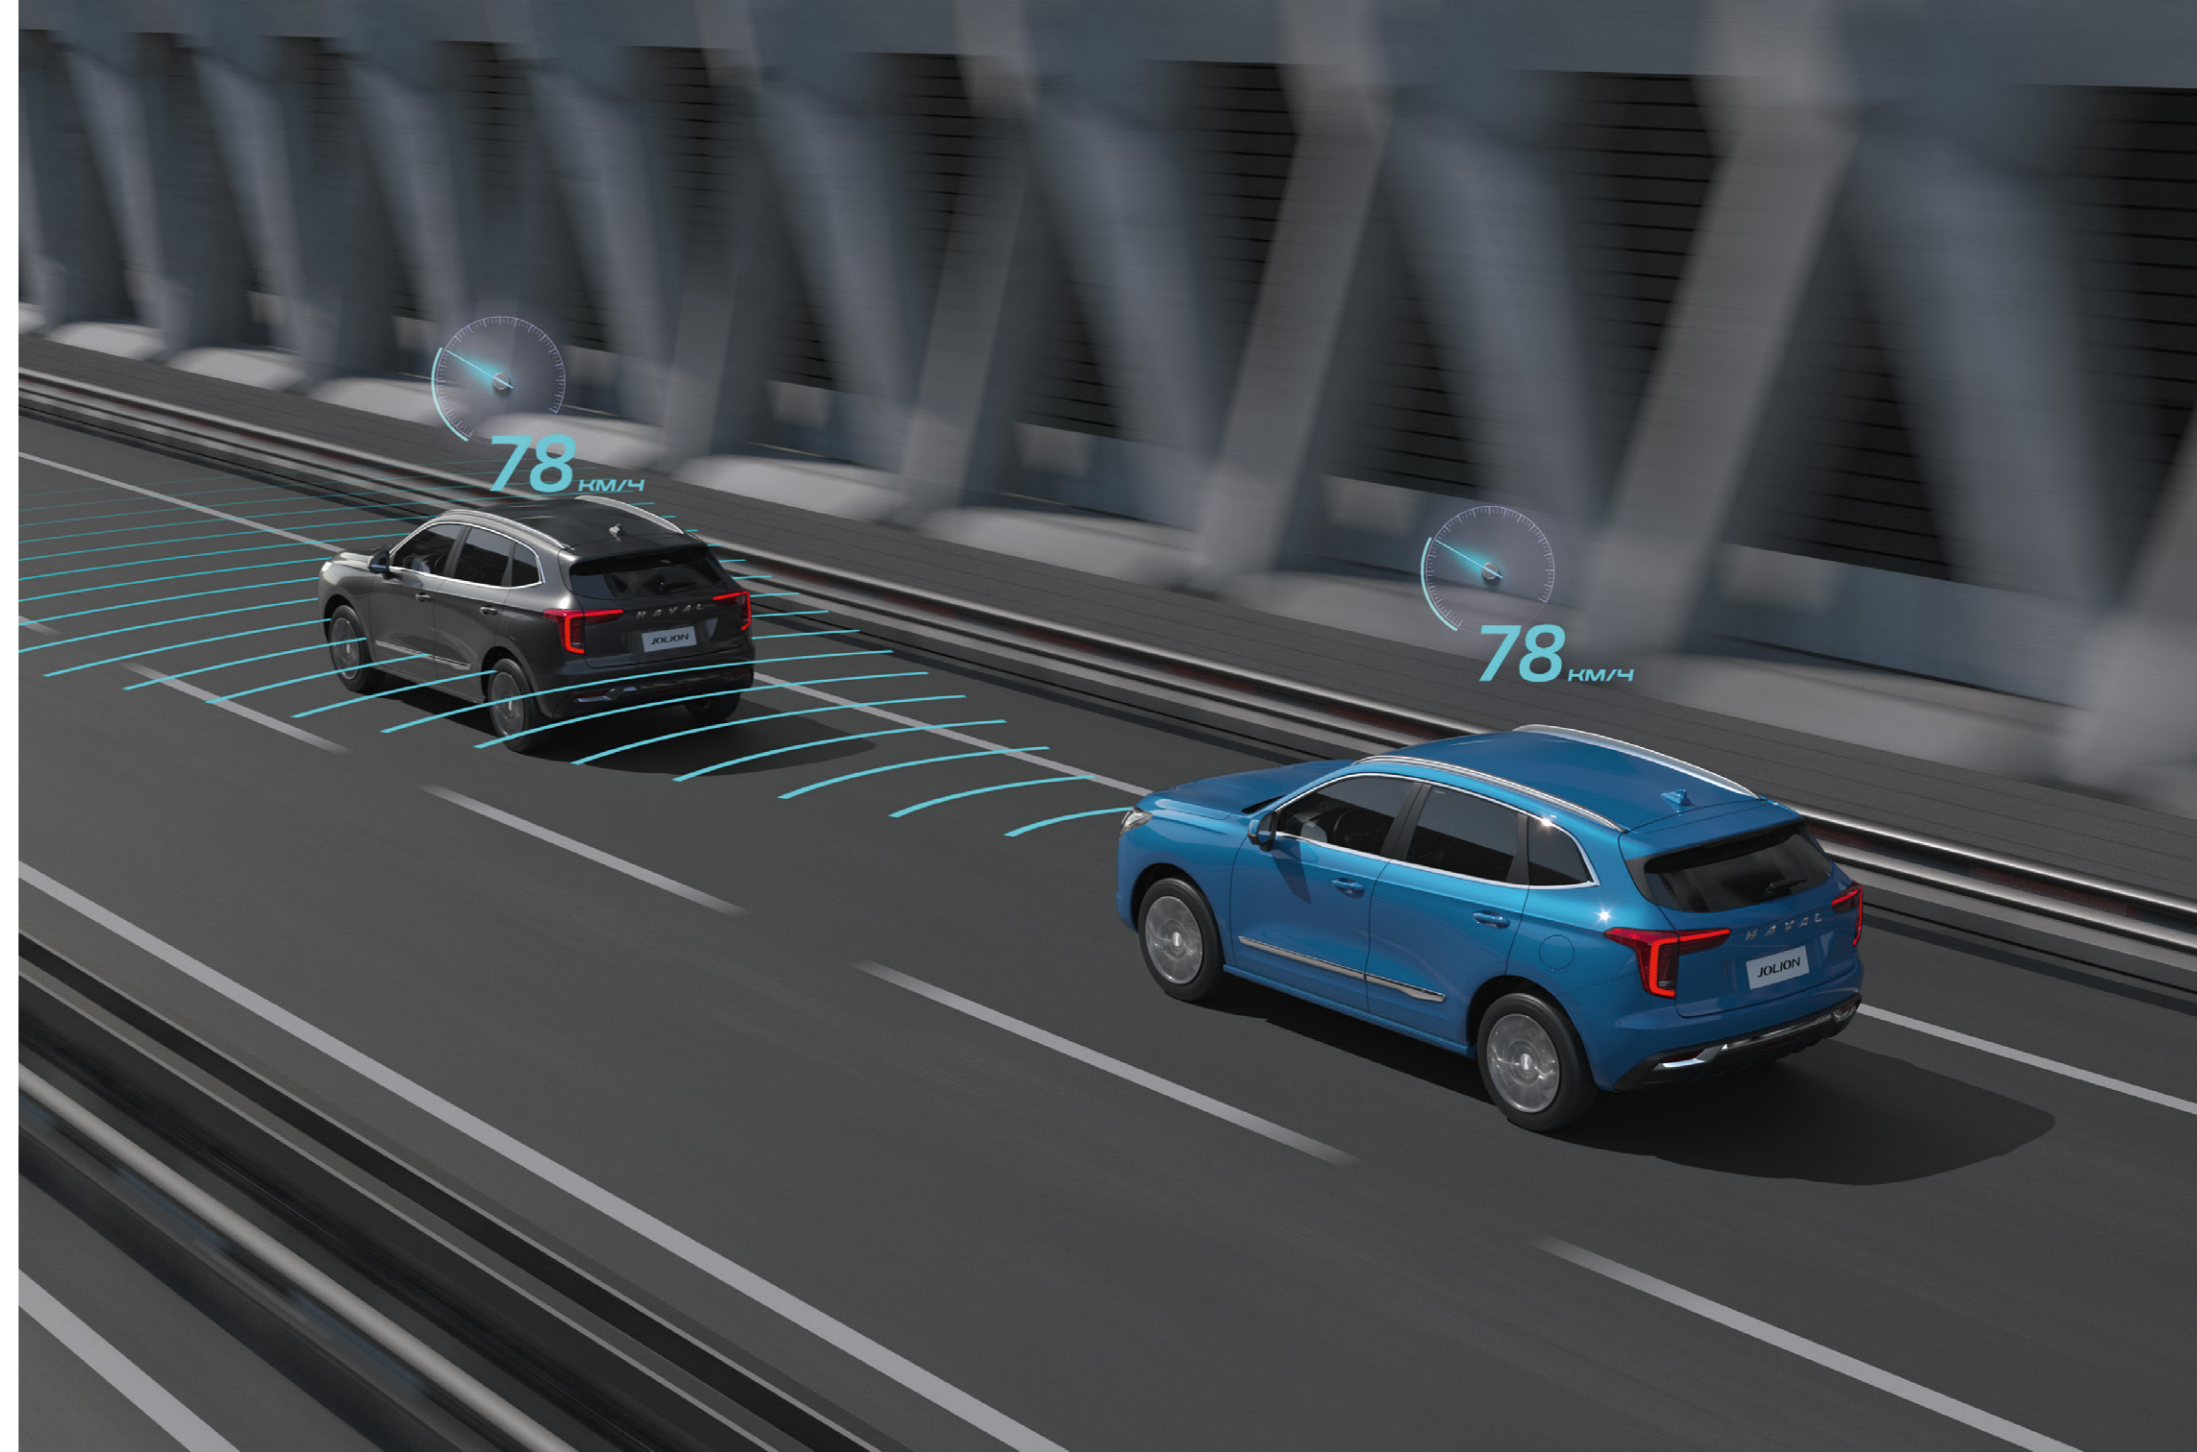

Smart Drive — интеллектуальные системы безопасности «смарт драйв».

Система экстренного торможения на низких скоростях

Система распознавания дорожных знаков

Система помощи удержания в полосе движения и в центре полосы

Система помощи при выезде на перекресток

## ДРАЙВИТЬ ГДЕ УГОДНО

Почувствуйте уверенность на любой дороге с полным приводом и возможностью переключения режимов вождения. Экономичного, подходящего для комфортного движения на малых и средних скоростях, спортивного, созданного для динамичного вождения, и режима «снег», обеспечивающего устойчивость автомобиля и безопасность в условиях слабого сцепления шин с дорожным покрытием.