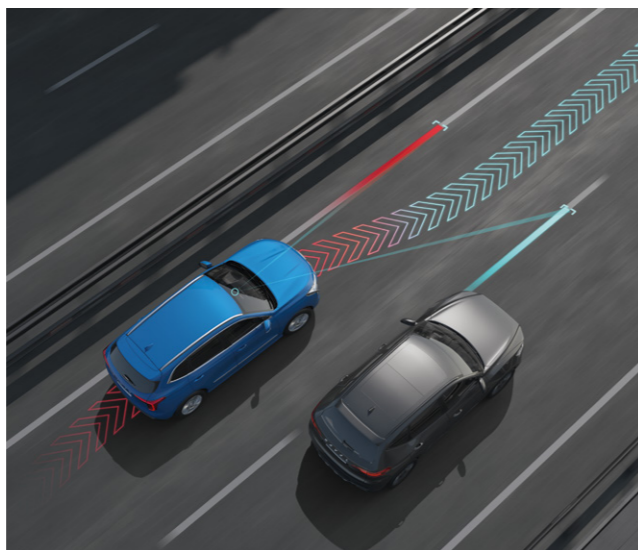

# ДРАЙВИТЬ ИНТЕЛЛЕКТУАЛЬНО И БЕЗОПАСНО

Исследуйте мир вместе со встроенным адаптивным круиз-контролем и интеллектуальными системами безопасности Haval Smart Drive.

Получайте всю необходимую информацию о дорожных знаках, приближении пешеходов или велосипедистов, используйте автоматический сброс скорости при возникновении экстренной необходимости даже на малых скоростях, а также помощь при выезде на перекрестки.

Smart Drive — интеллектуальные системы безопасности «смарт драйв».

Система экстренного торможения на низких скоростях

Система распознавания дорожных знаков

Система помощи удержания в полосе движения и в центре полосы