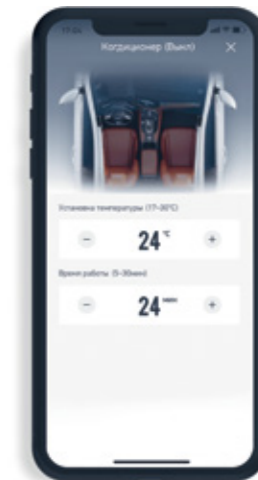

УДАЛЕННЫЙ ЗАПУСК

Удаленный доступ к автомобилю с приложением MY HAVAL.

Запускайте двигатель, управляйте центральным замком и блокировкой дверей. Заранее настраивайте комфортную температуру в салоне и включайте подогрев сидений.