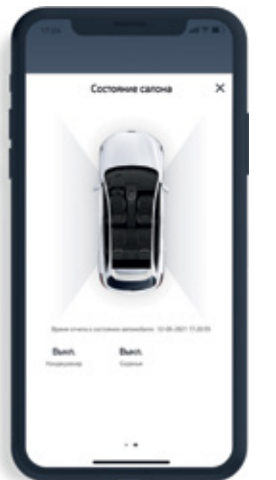

УДАЛЕННЫЙ ЗАПУСК

Удаленный доступ к автомобилю с приложением MY HAVAL.

Запускайте двигатель, управляйте центральным замком и блокировкой дверей. Заранее настраивайте комфортную температуру в салоне и включайте подогрев сидений.