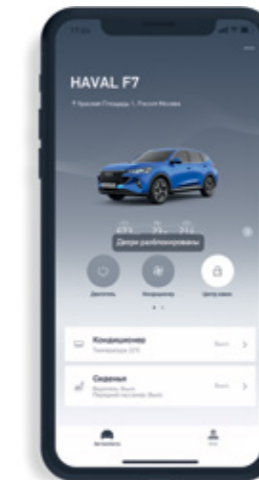

## ИНТЕЛЛЕКТУАЛЬНОЕ НАЧАЛО

Откройте новый уровень комфорта с Haval F7.

Система бесключевого доступа распознает владельца автомобиля благодаря цифровому смарт-ключу. Управляйте одним касанием — запускайте двигатель с кнопки.

Электропривод складывания зеркал

Бесключевой доступ

Запуск двигателя с кнопки

## УДАЛЕННЫЙ ЗАПУСК

Удаленный доступ к автомобилю с приложением MY HAVAL.

Запускайте двигатель, управляйте центральным замком и блокировкой дверей. Заранее настраивайте комфортную температуру в салоне и включайте подогрев сидений.

Приложение MY HAVAL