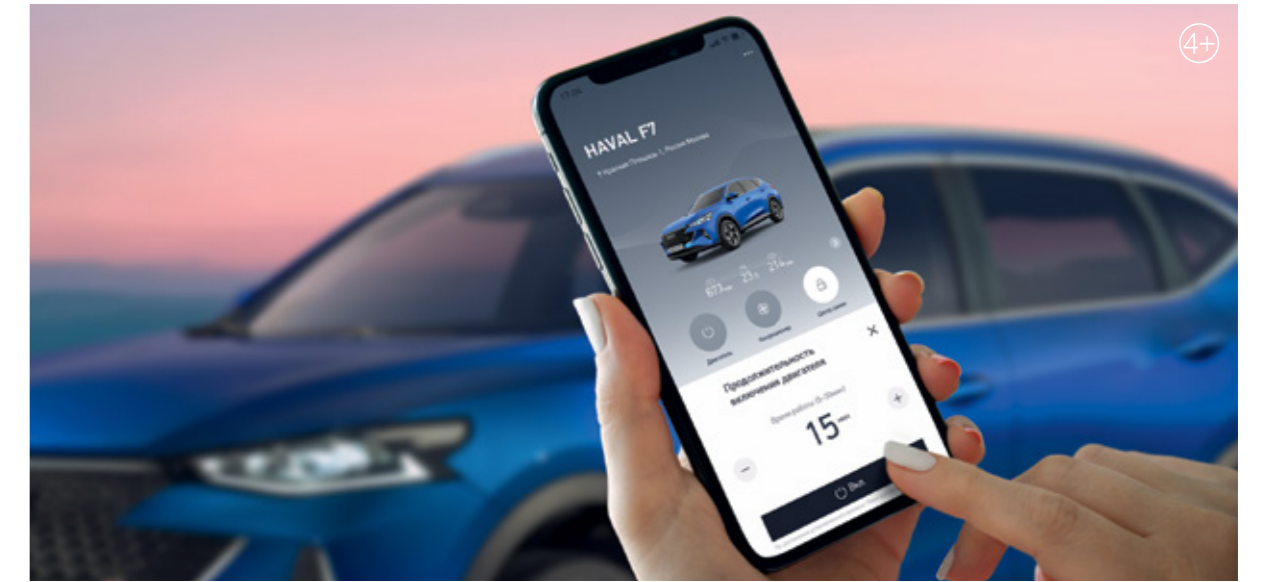

## УДАЛЕННЫЙ ЗАПУСК

Удаленный доступ к автомобилю с приложением MY HAVAL.

Запускайте двигатель, управляйте центральным замком и блокировкой дверей. Заранее настраивайте комфортную температуру в салоне и включайте подогрев сидений.