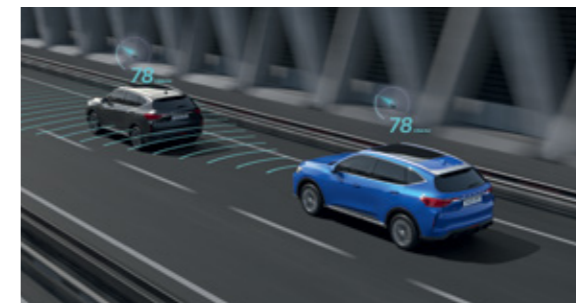

## ПАКЕТ SMART DRIVE\*

HAVAL F7 адаптируется к любым ситуациям на дороге с интеллектуальными возможностями Smart Drive\*.

Двигайтесь уверенно с адаптивным круиз-контролем: система сама держит заданную скорость и соблюдает дистанцию до впереди идущего автомобиля.

Система удержания в полосе движения

Система автоматического торможения

Адаптивный круиз-контроль

Система распознавания дорожных знаков

Ассистент параллельной парковки

Система помощи при выезде с парковки задним ходом