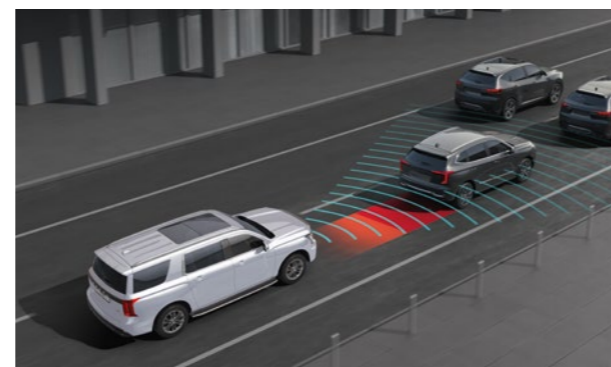

6 подушек безопасности

Камера 360°

ЗАЩИЩЕН ИНОВАЦИЯМИ

Инновационный подход к безопасности Haval H5 вселяет спокойствие как на скоростных магистралях, так и в плотном потоке. Системы активной безопасности ни на секунду не перестают оценивать ситуацию на дороге, позволяя держаться на комфортном расстоянии и сохраняя уверенность за рулем.

Адаптивный круиз-контроль с активным ограничителем скорости

Ассистент движения в пробке

Система мониторинга слепых зон

БОЛЬШОЙ ИНТЕЛЛЕКТУАЛ

Благодаря интеллектуальным системам мониторинга пространства вокруг автомобиля вы будете уверенно чувствовать себя даже в городских пробках. Камеры и радары постоянно следят за обстановкой, реагируя и заранее предупреждая водителя во избежание потенциально опасных ситуаций.