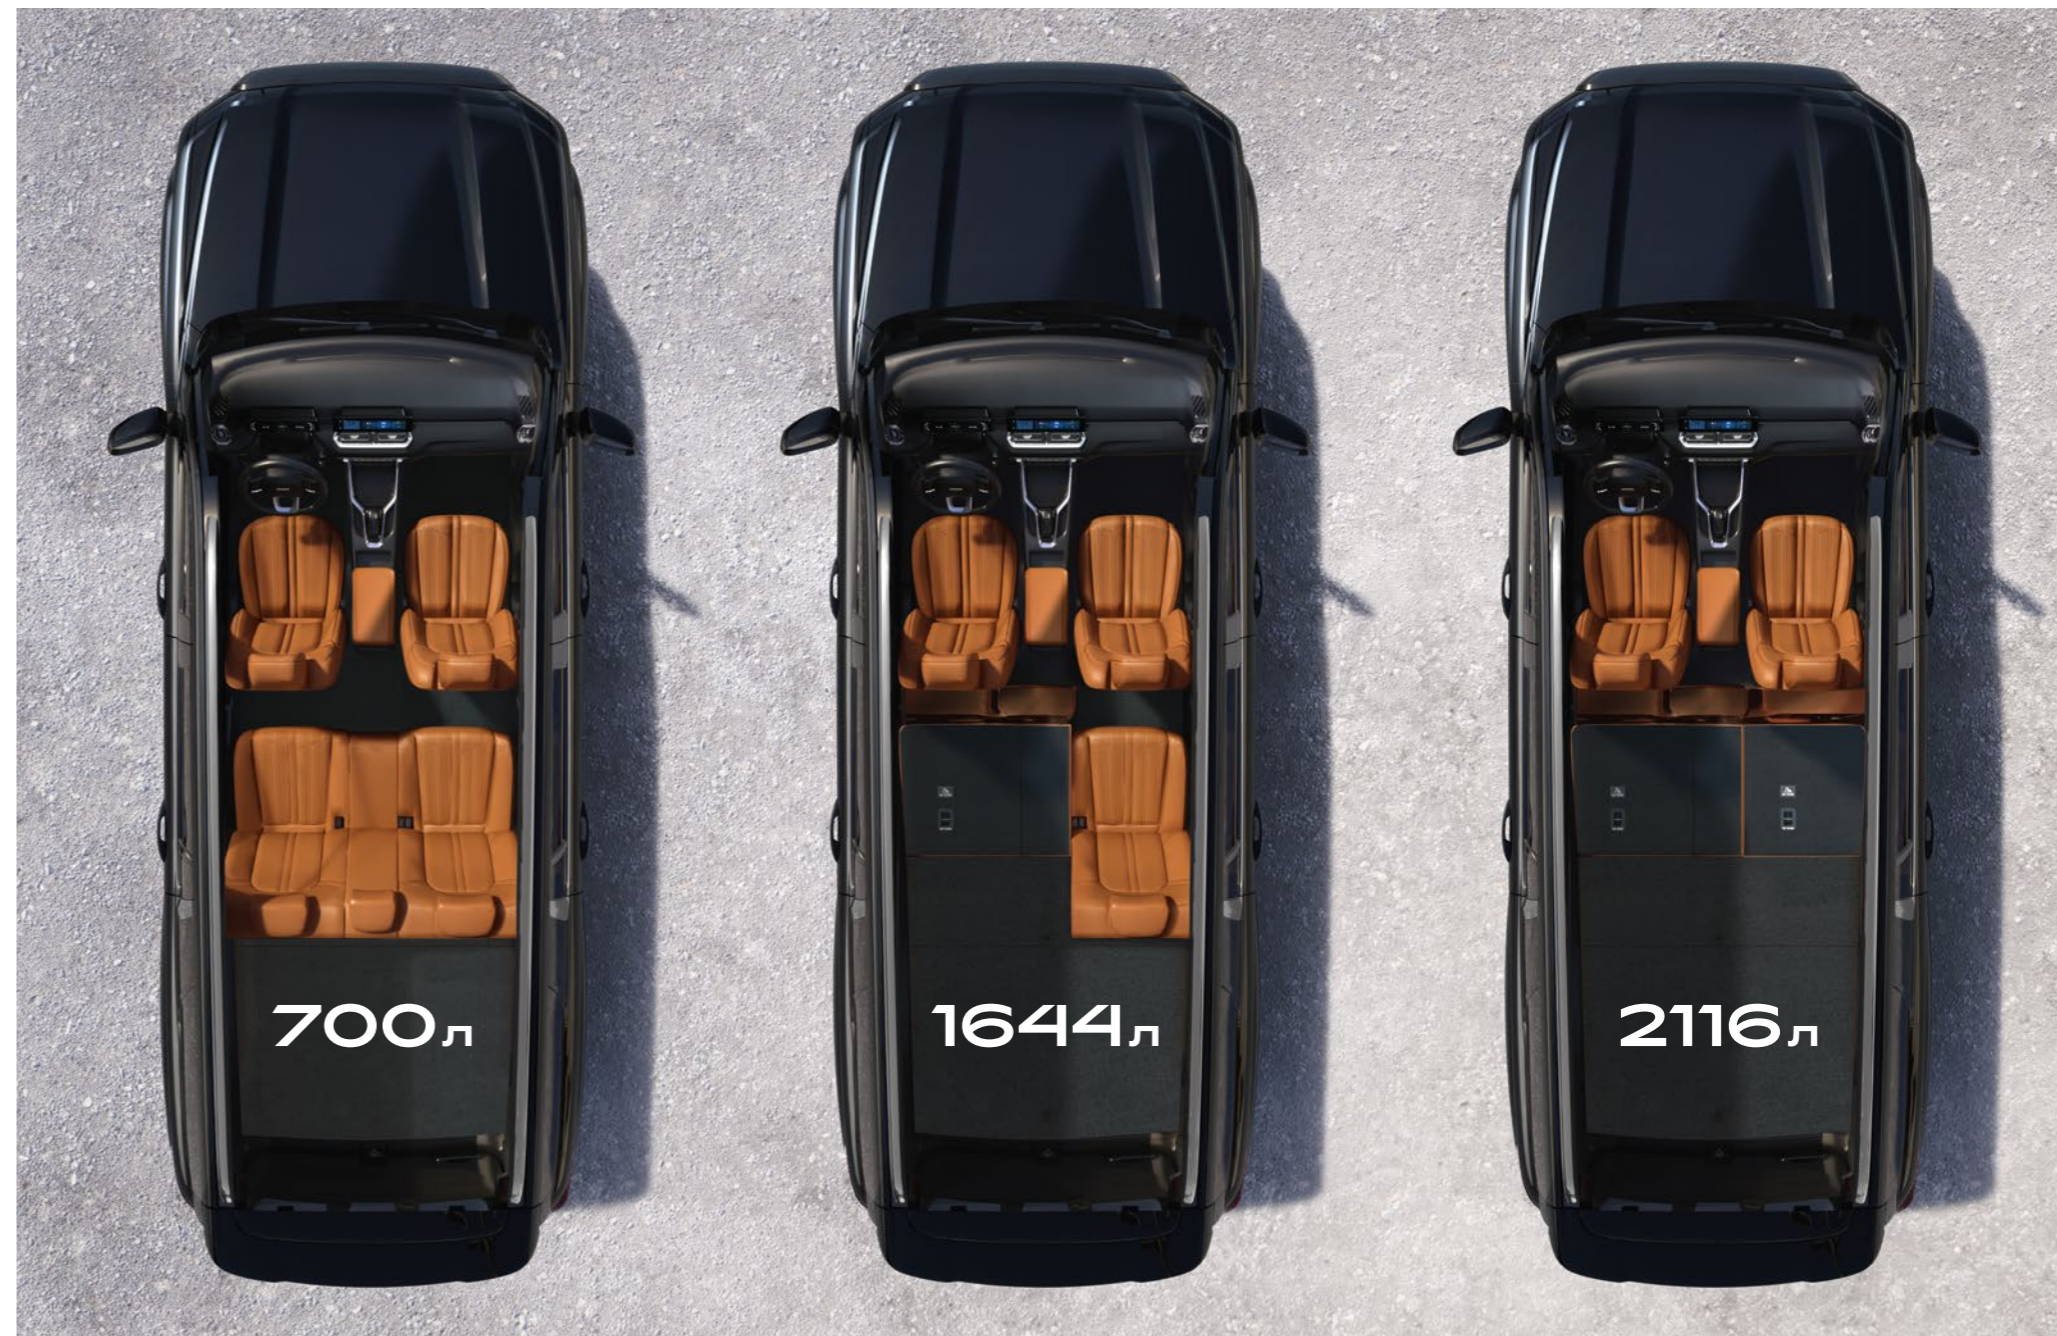

ПРОСТРАНСТВО БЕЗГРАНИЧНЫХ ВОЗМОЖНОСТЕЙ

С NAVAL H5 всё складывается просто отлично. Удобные органайзеры, большой багажник и способность трансформировать внутреннее пространство, сохраняя ровный пол в салоне — это широкие возможности перевозить габаритные грузы и хранить всё необходимое.