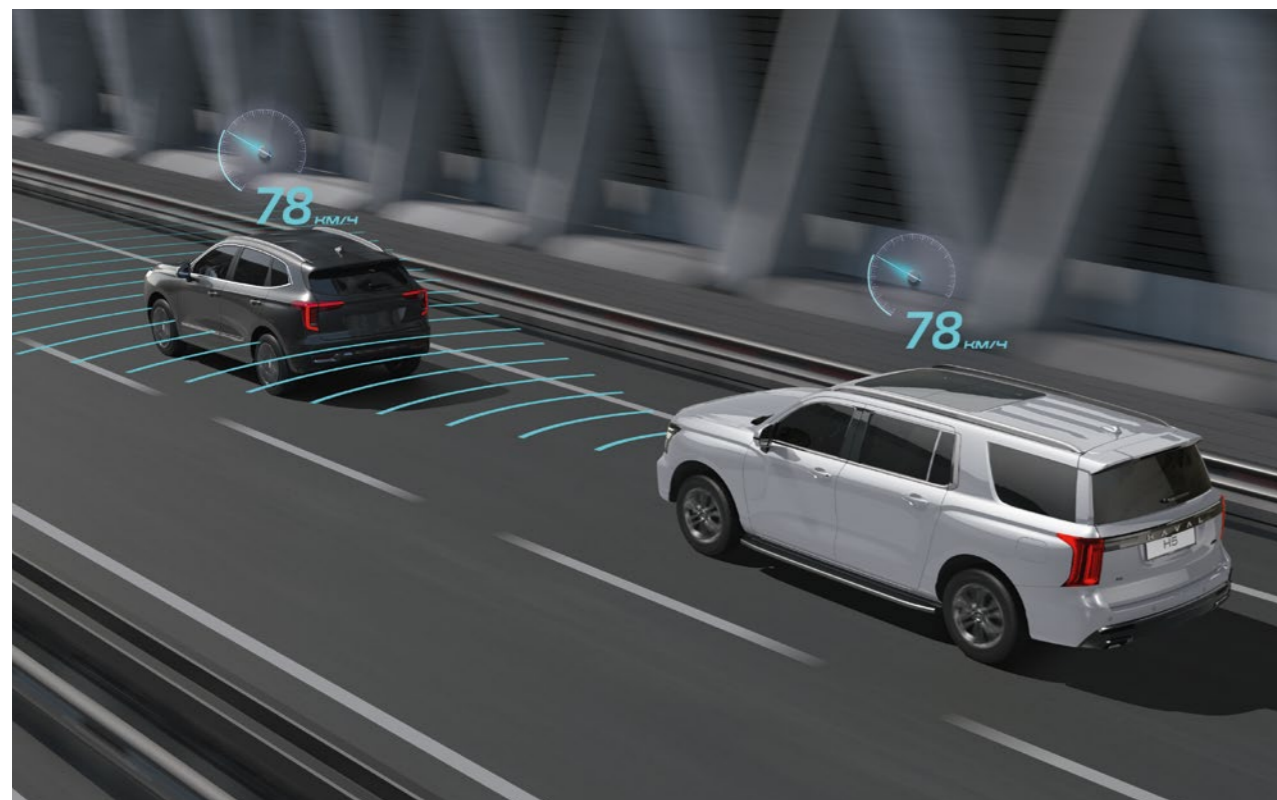

БЕЗОПАСНОСТЬ НА ПЕРВОМ МЕСТЕ

Чувство абсолютной защищенности — это ваша уверенность на дороге, возможность видеть и контролировать ситуацию, благодаря многоступенчатой системе активной и пассивной безопасности вашего Haval H5.

6 подушек безопасности

Камера 360°

ЗАЩИЩЕН ИНОВАЦИЯМИ

Инновационный подход к безопасности Haval H5 вселяет спокойствие как на скоростных магистралях, так и в плотном потоке. Системы активной безопасности ни на секунду не перестают оценивать ситуацию на дороге, позволяя держаться на комфортном расстоянии и сохраняя уверенность за рулем.

Адаптивный круиз-контроль с активным ограничителем скорости

Ассистент движения в пробке

Система мониторинга слепых зон

БОЛЬШОЙ ИНТЕЛЛЕКТУАЛ

Благодаря интеллектуальным системам мониторинга пространства вокруг автомобиля вы будете уверенно чувствовать себя даже в городских пробках. Камеры и радары постоянно следят за обстановкой, реагируя и заранее предупреждая водителя во избежание потенциально опасных ситуаций.