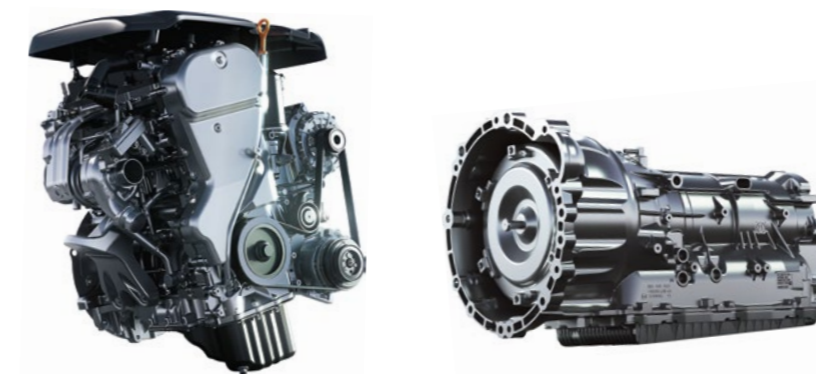

Длина багажного отделения — 1,92 м

Функциональный органайзер в багажнике

**ДВИЖЕНИЕ
БЕЗ ОГРАНИЧЕНИЯ**

ДВИГАТЕЛЬ БОЛЬШИХ ВОЗМОЖНОСТЕЙ

HAVAL H5 предлагается с двумя вариантами двухлитровых двигателей на выбор — мощным бензиновым, развивающим 200 л.с. и экономичным дизельным мощностью 150 л.с., оба в сочетании с 8-ступенчатым классическим автоматом. Надежная трансмиссия, рамная конструкция и подключаемый полный привод с блокировкой дифференциала позволяют внедорожнику справляться с различными задачами, одинаково уверенно чувствуя себя как во время поездок по городу, так и в путешествиях по бездорожью.