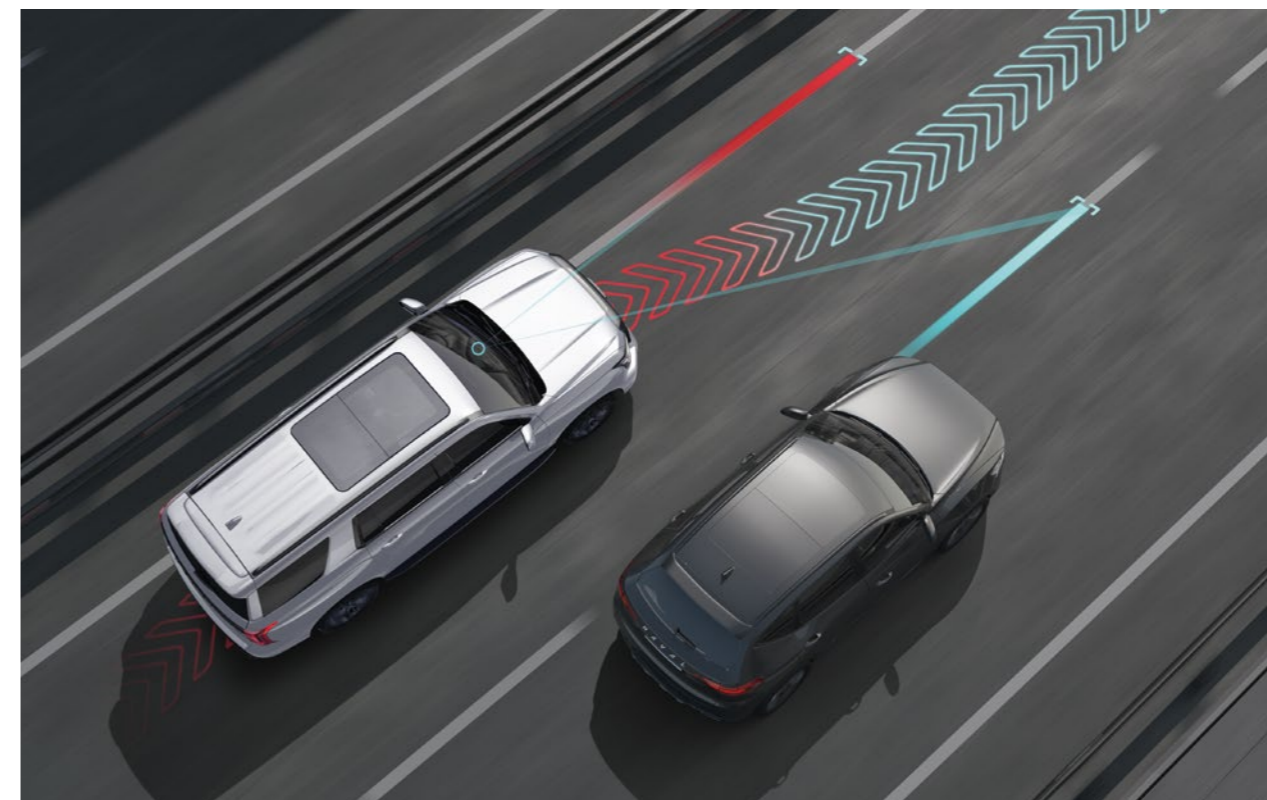

6 подушек безопасности

Камера 360°

ЗАЩИЩЕН ИНОВАЦИЯМИ

Инновационный подход к безопасности Haval H5 вселяет спокойствие как на скоростных магистралях, так и в плотном потоке. Системы активной безопасности ни на секунду не перестают оценивать ситуацию на дороге, позволяя держаться на комфортном расстоянии и сохраняя уверенность за рулем.

Адаптивный круиз-контроль с активным ограничителем скорости

Ассистент движения в пробке

Система мониторинга слепых зон

БОЛЬШОЙ ИНТЕЛЛЕКТУАЛ

Благодаря интеллектуальным системам мониторинга пространства вокруг автомобиля вы будете уверенно чувствовать себя даже в городских пробках. Камеры и радары постоянно следят за обстановкой, реагируя и заранее предупреждая водителя во избежание потенциально опасных ситуаций.