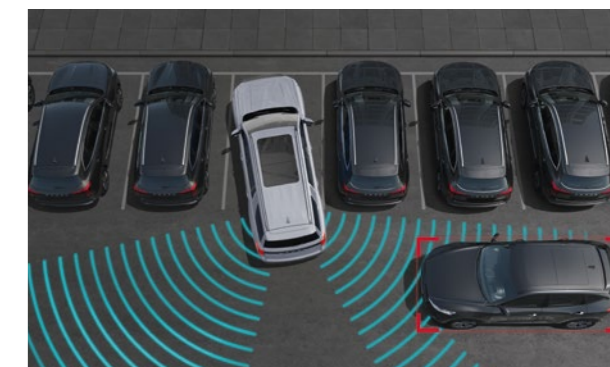

Ассистент движения задним ходом