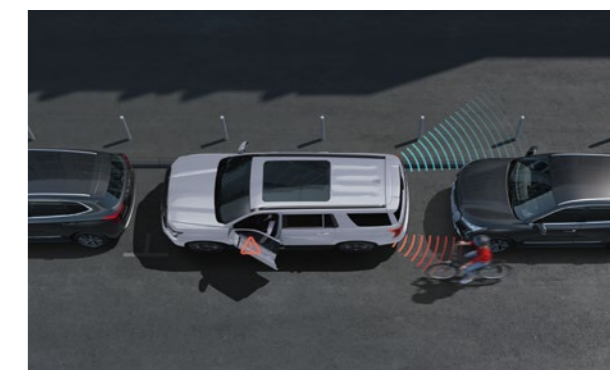

Предупреждение об открытой двери